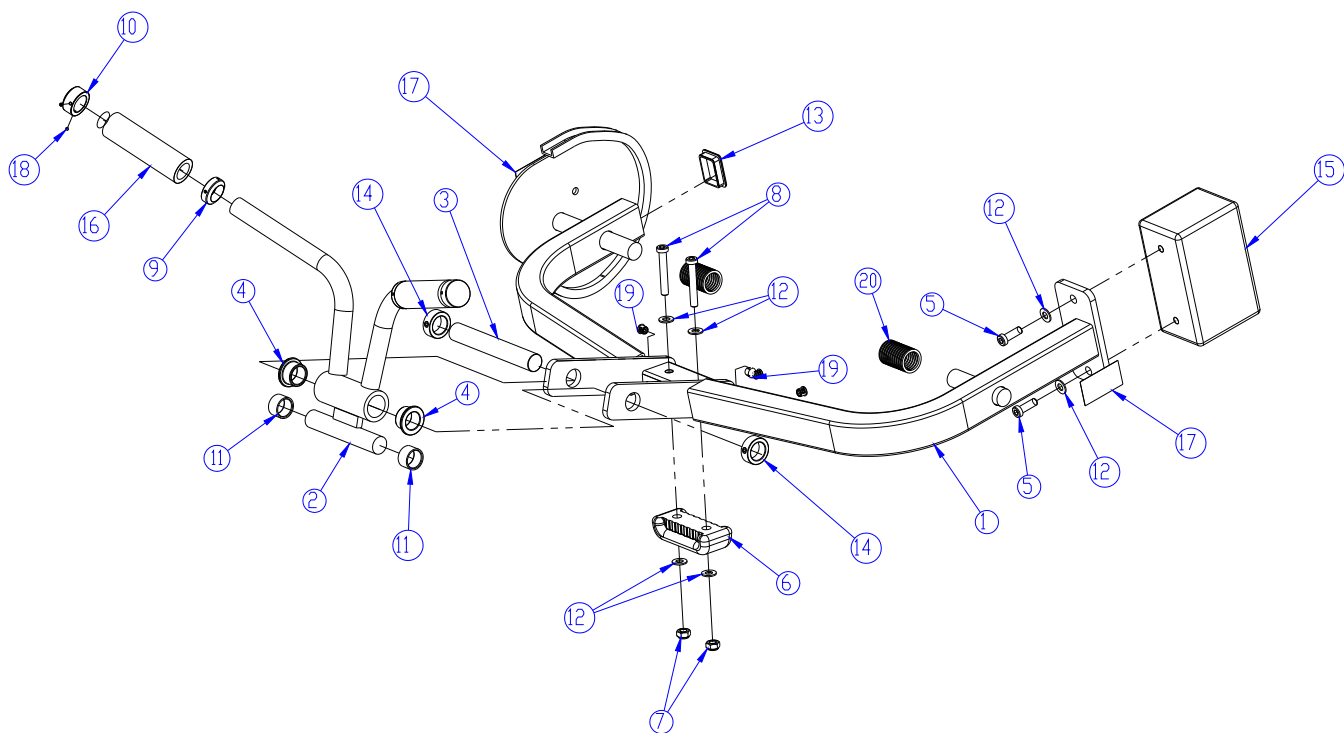

PSBCSE BICEPS CURL MOVEMENT ARM ASSEMBLY - 7443101

ITEM NO	QTY	PART NO	DESCRIPTION
1	1	7382901	WLDMT, PSBC- MOVEMENT ARM
2	1	7383301	WLDMT, PSBC- HANDLE BAR ASSY
3	1	7358203	SHAFT, 1 DIA X 6.75
4	2	3104903	1.00" ID 1.25" OD BRONZ BUSHING
5	2	3236203	SCREW, M10 X1.5 30MM
6	1	7352001	BUMPER, 2-1/8 X 4-5/8
7	2	3236801	NUT, M10 HEX NYLOCK SS
8	2	3236210	SCREW, M10 X1.5 65MM
9	2	7662802	RING, GRIP 1.50 OD
10	2	7662902	CAP, GRIP 1.50 OD
11	2	7690101	BUMPER, SLEEVE - 1 INCH DIA
12	6	3236601	WASHER, 3/8 SAE SS
13	1	7352201	CAP, END 1-1/2 X 2
14	2	7435301	COLLAR, SHAFT 1.020 ID
15	1	7365901	WEIGHT, COUNTER MED
16	2	3235802	Grip, 1.50"OD
17	2	7422003	LABEL, MOVING PARTS
18	8	3247701	M4 X .7 HXS NO CUP ST BO
19	6	3237401	PLUG, 7/16" HOLE
20	2	6912804	SLEEVE, ACCRDN 1.0 ID X 2